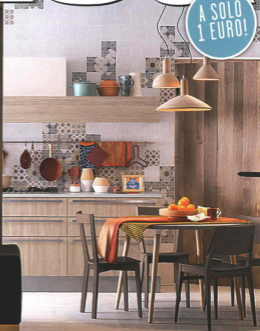

DOSSIER

VITA PIÙ FACILE CON LA DOMOTICA

TENDENZE

- ✓ RITROVA LA CALMA
CON IL VIOLA, IL COLORE
DELLA MEDITAZIONE

SPECIALE

CAMERA DEI RAGAZZI

CONSIGLI

- ✓ MENSOLE DOPPIA
FUNZIONE: PER
DECORARE O CONTENERE
- ✓ FRIGGITRICI: MENO
GRASSI E TANTO GUSTO.
TUTTE LE NOVITÀ

COLORE IN CUCINA

PROPOSTE TRENDY E TECNOLOGICHE

4.628,99 euro

divano 2.725 euro
 tavolino 79,99 euro
 lampada da 1.330 euro
 tappeto 494 euro

La struttura interna del divano Twin Set, rivestita in tessuto o in pelle, è avvolta da un'originale cuscinatura che unisce i braccioli e lo schienale del divano in un grande abbraccio. La struttura è in legno ricoperta in poliuretano indeformabile. My Home Collection. Poco ingombranti, i due tavolini con impiallacciatura betulla, che ben si adattano a un arredamento lineare e semplice. Uno è alto 40 cm e l'altro 45 cm. Svalista di Ikea. Dalla forma sinuosa delle lampade Canne sono formate da steli sottili che si distendono dal corpo centrale in pietra di Vicenza. Laboratorio del Marmo by Grassi Pietre. Le figure geometriche nei delicati toni del rosa e verde si alternano sul tappeto realizzato in tessitura jacquard, con filati misti ciniglia e cotone lavorati a felpa. Misura 170 x 240 cm. Calligaris.